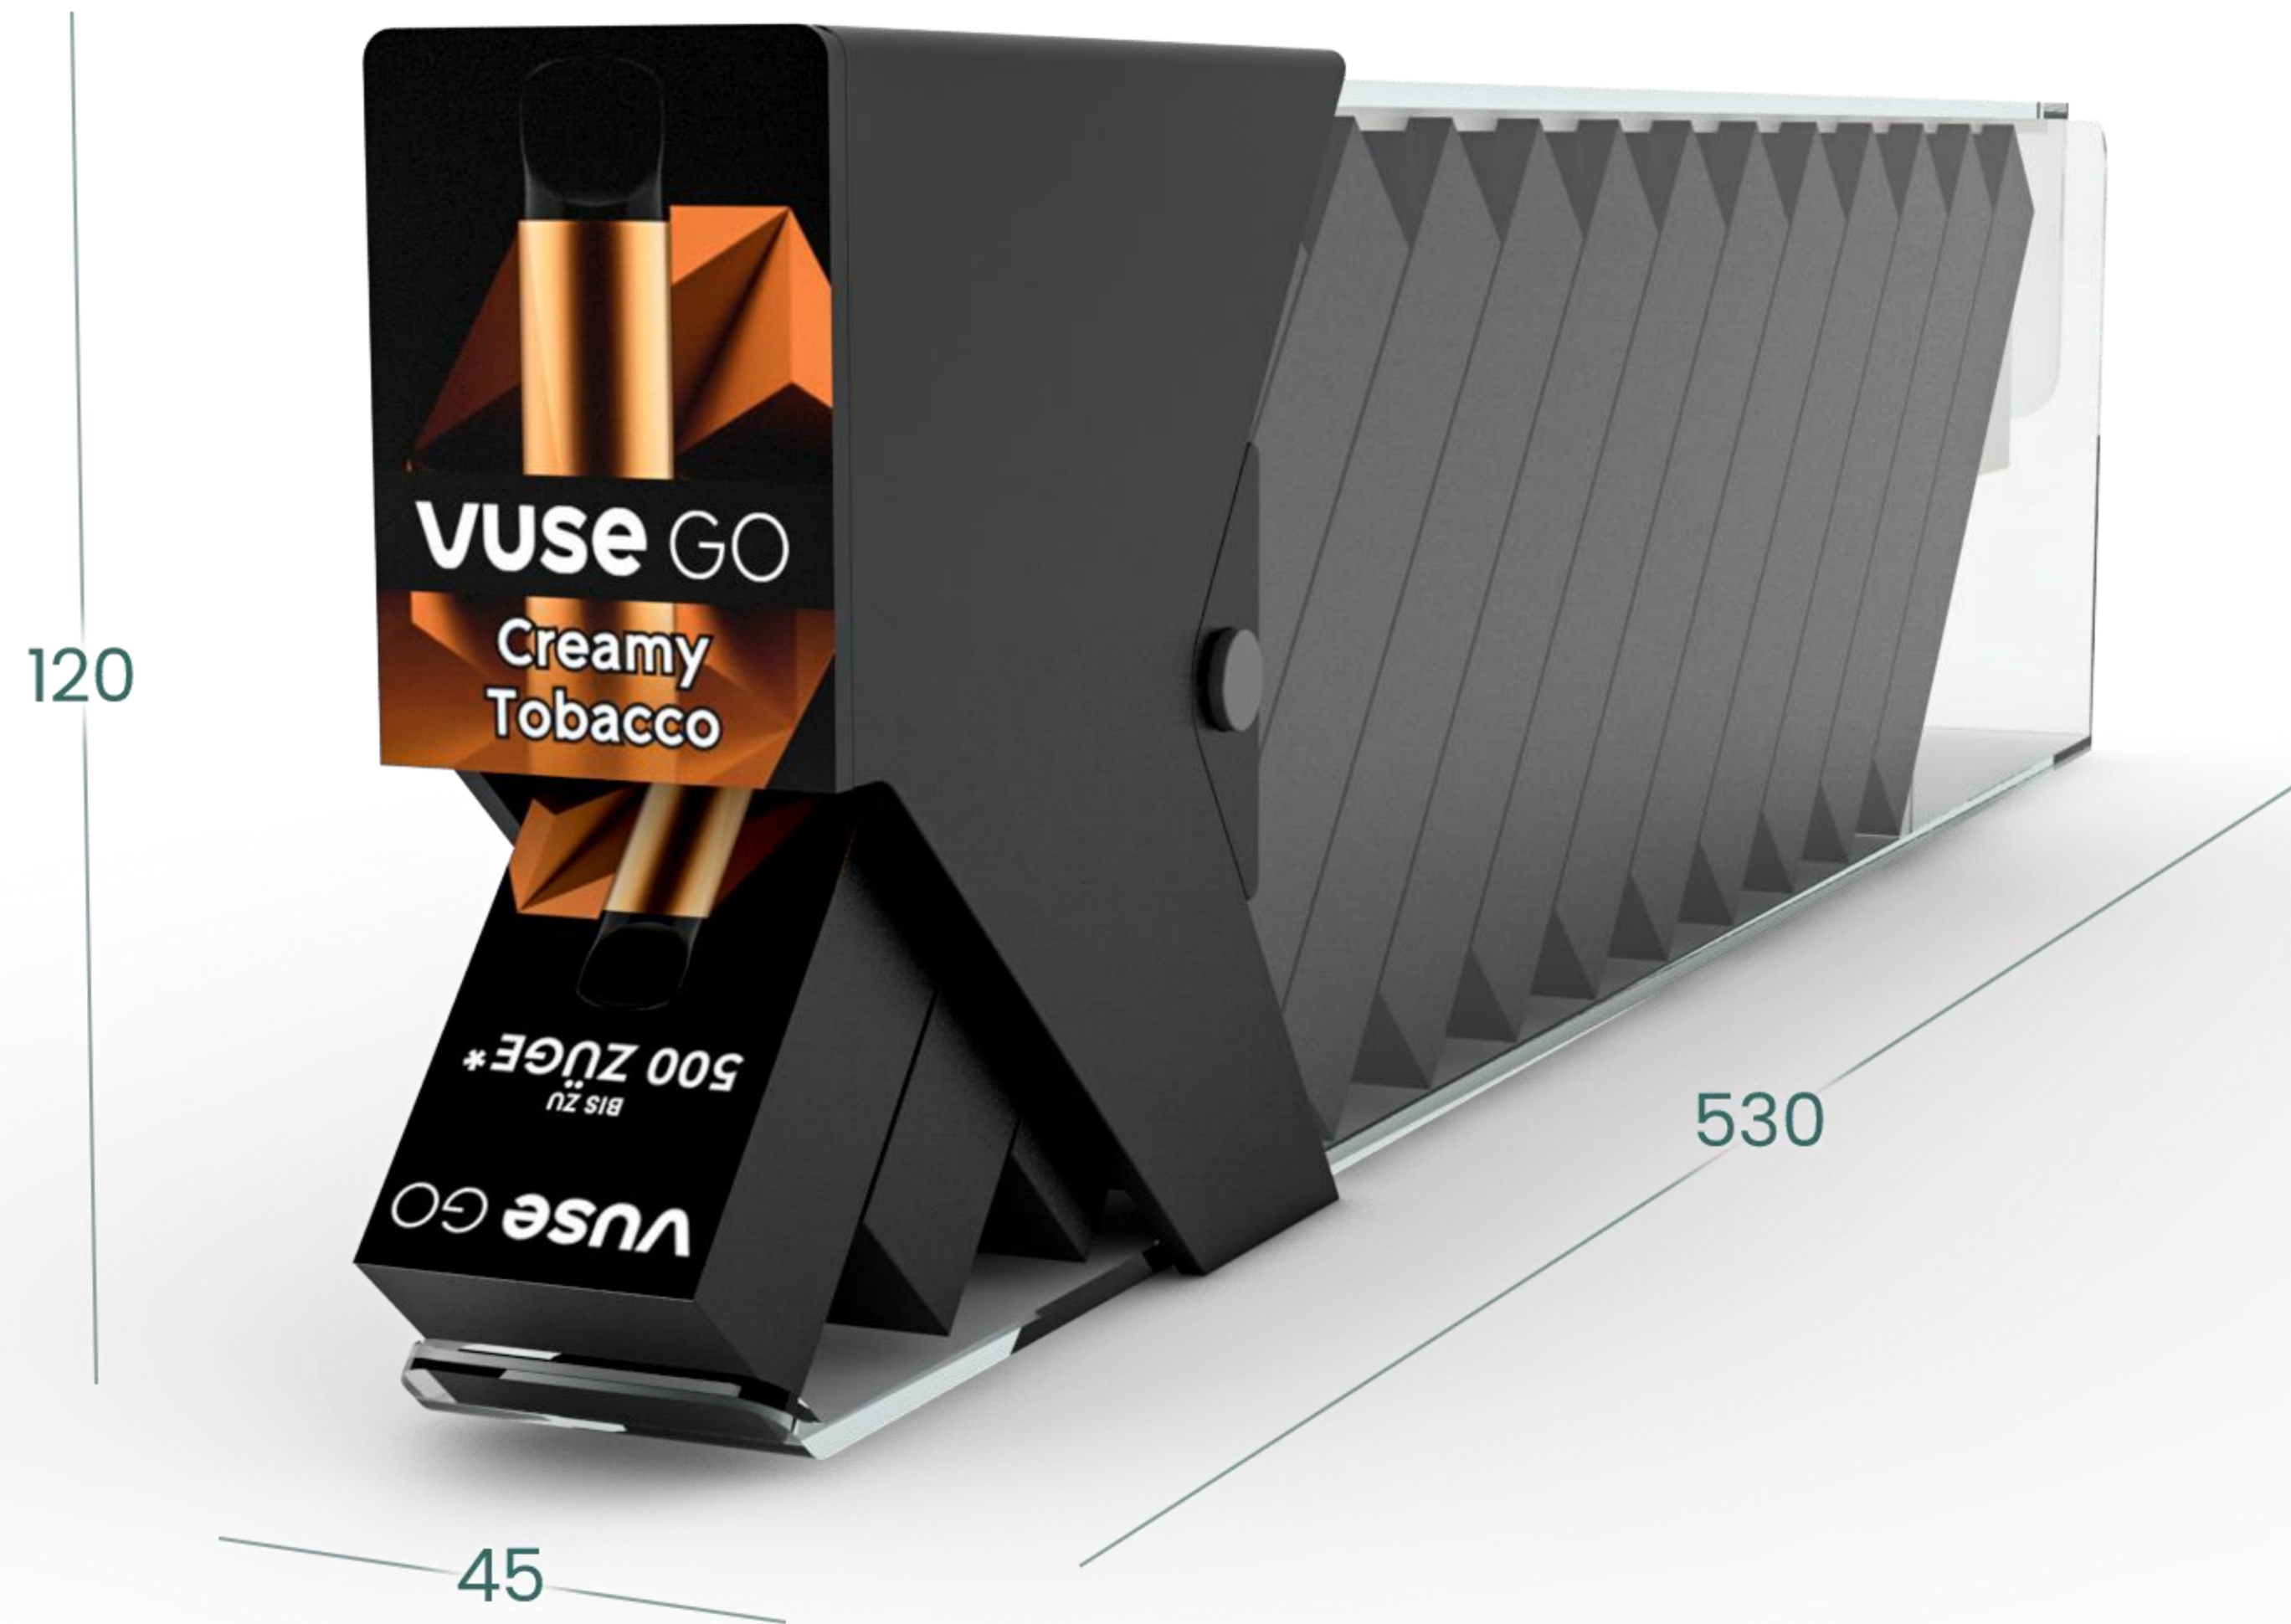

Dimensions