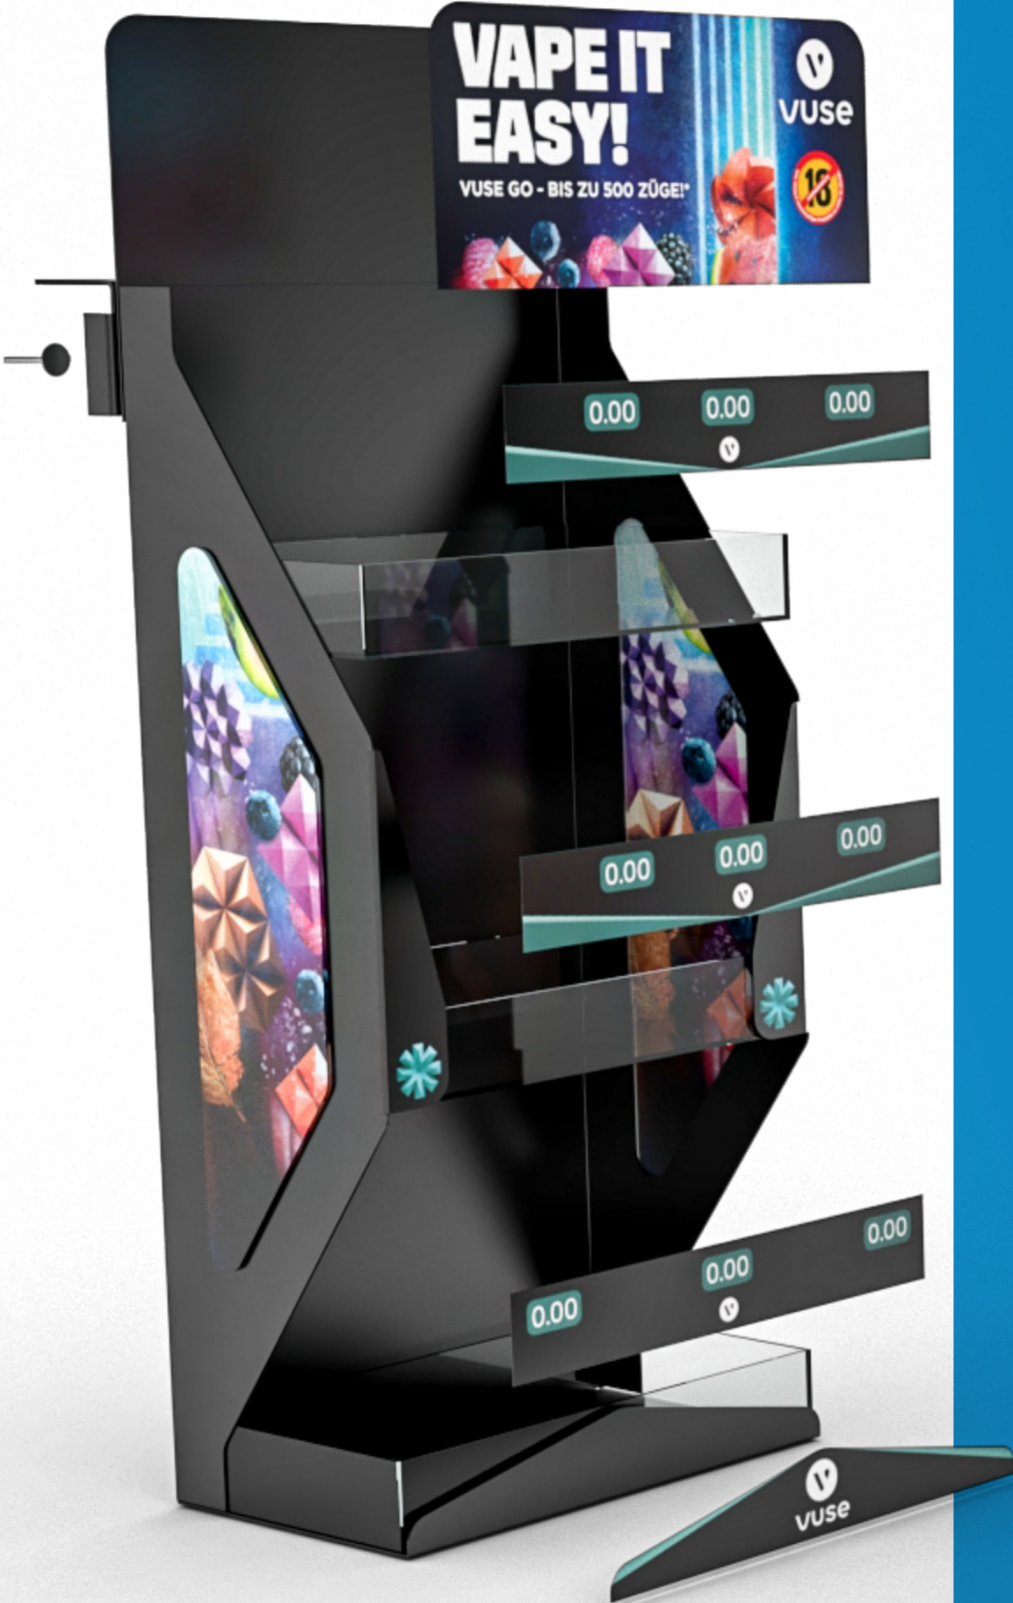

MODI Counter

Modularity

Dimensions

100

565

465

215

135

MODI Counter Highlight

Modularity

Dimensions

VUSE GO
Creamy
Tobacco

VUSE GO
Berry Blend

VUSE GO
Berry
Watermelon

VUSE GO
Watermelon
Ice

VUSE GO
Grape Ice

VUSE GO
500 ZÜGE *
BIS ZU

VUSE GO
500 ZÜGE *
BIS ZU

VUSE GO
500 ZÜGE *
BIS ZU

VUSE GO
500 ZÜGE *
BIS ZU

VUSE GO
500 ZÜGE *
BIS ZU

MODI Inshelf

vuse GO
Creamy
Tobacco

vuse GO
Berry Blend