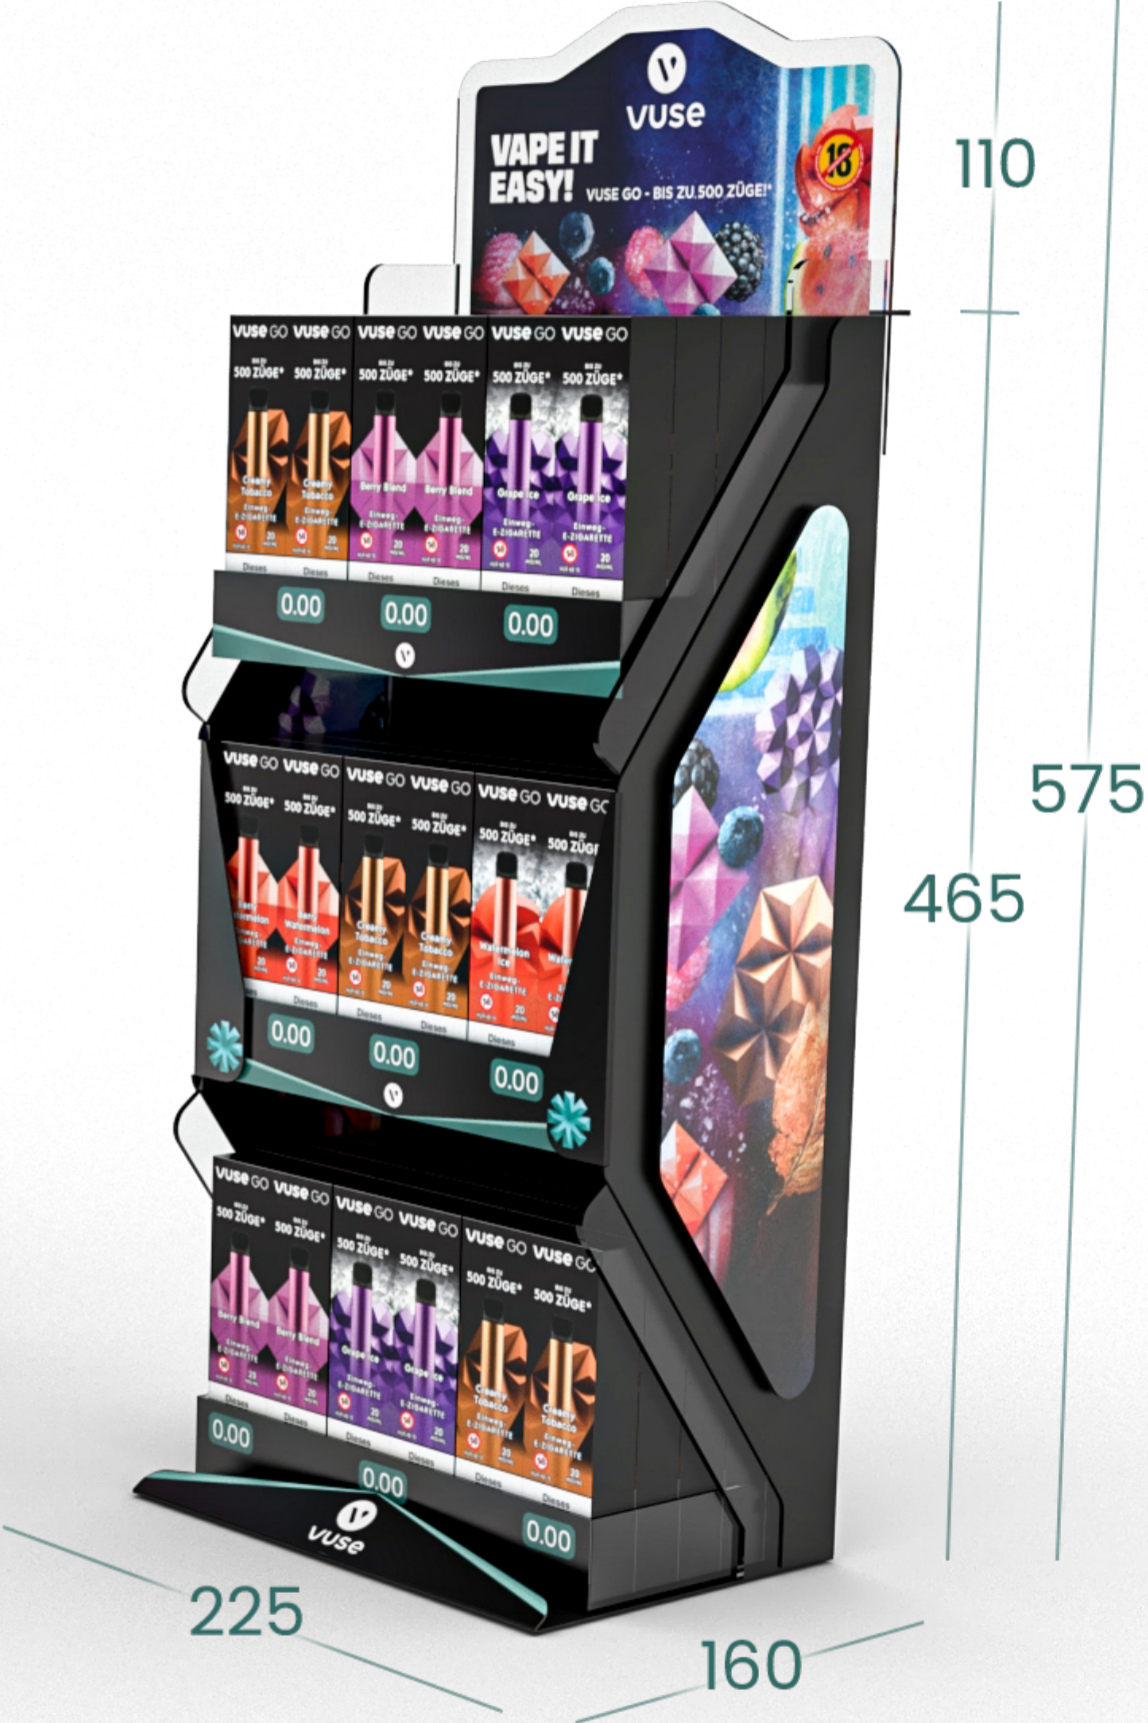

Dimensions